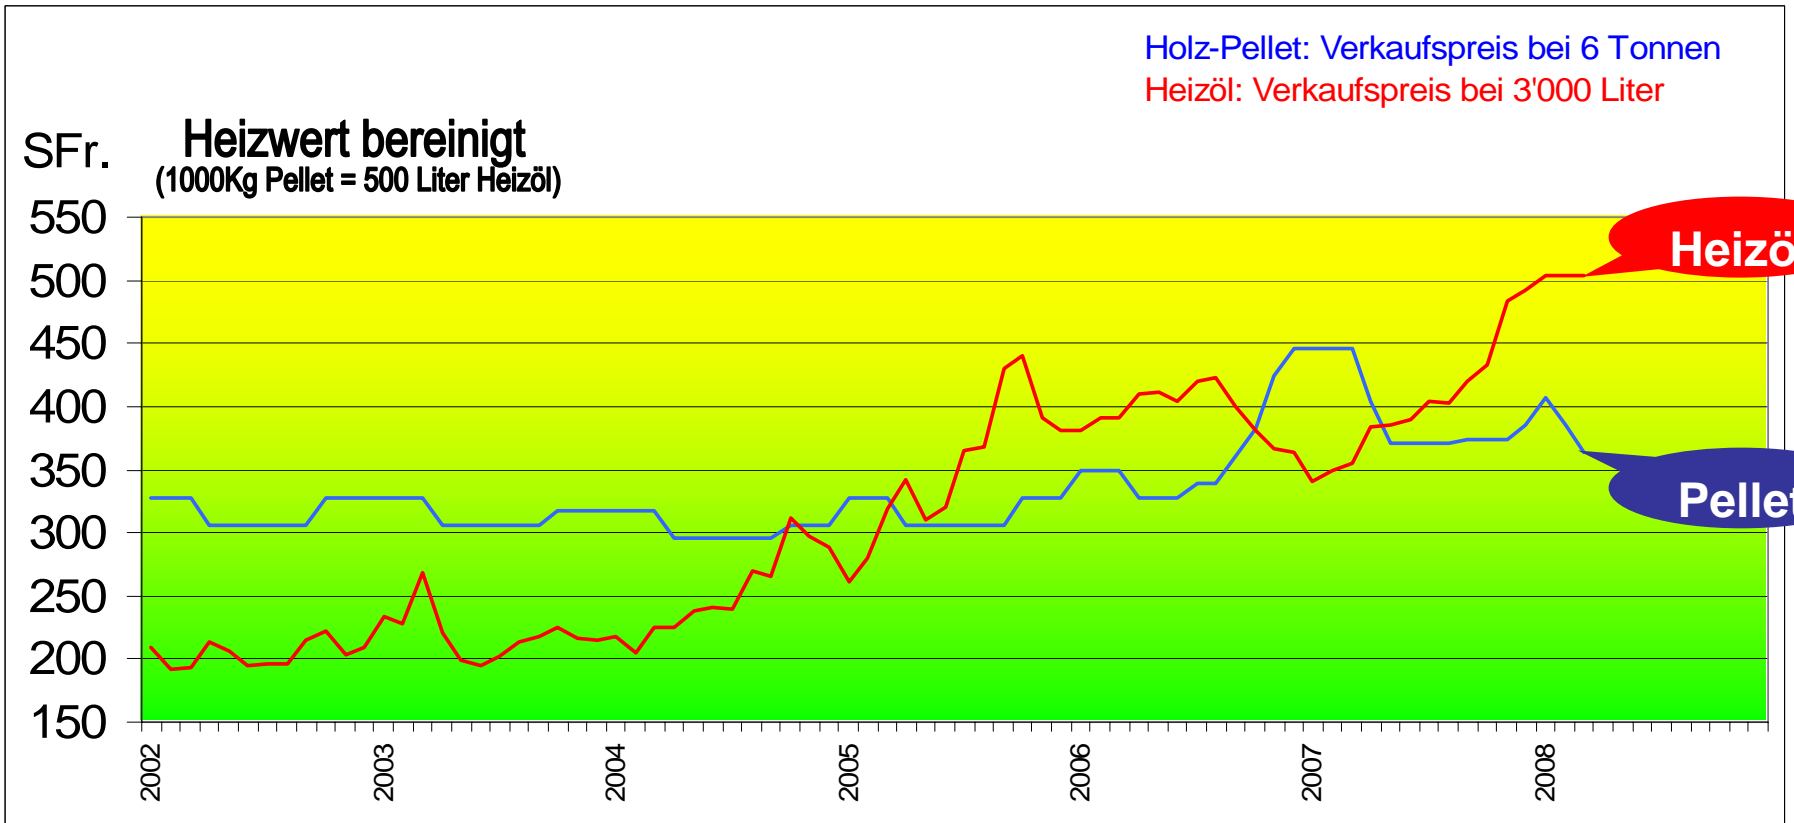

Preisvergleich Holz-Pellet / Heizöl

Die Pellets-Heiztechnik wird ökologisch und preislich immer interessanter.

CO₂-Abgabe (zusätzliche Kosten für Heizöl)

3.2 Rp./l Heizöl = Fr. 16.00/To Holz-Pellet ab 1.1.2008

6.4 Rp./l Heizöl = Fr. 32.00/To Holz-Pellet ab 1.1.2009

9.5 Rp./l Heizöl = Fr. 47.50/To Holz-Pellet ab 1.1.2010

Quelle: Bundesamt für Statistik